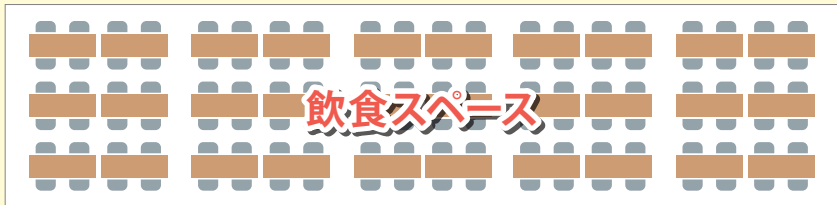

ステージ

本部

1 セブンイレブン
金光町佐方店

2 河田賢一
製麺工場

3 最上手延素麺